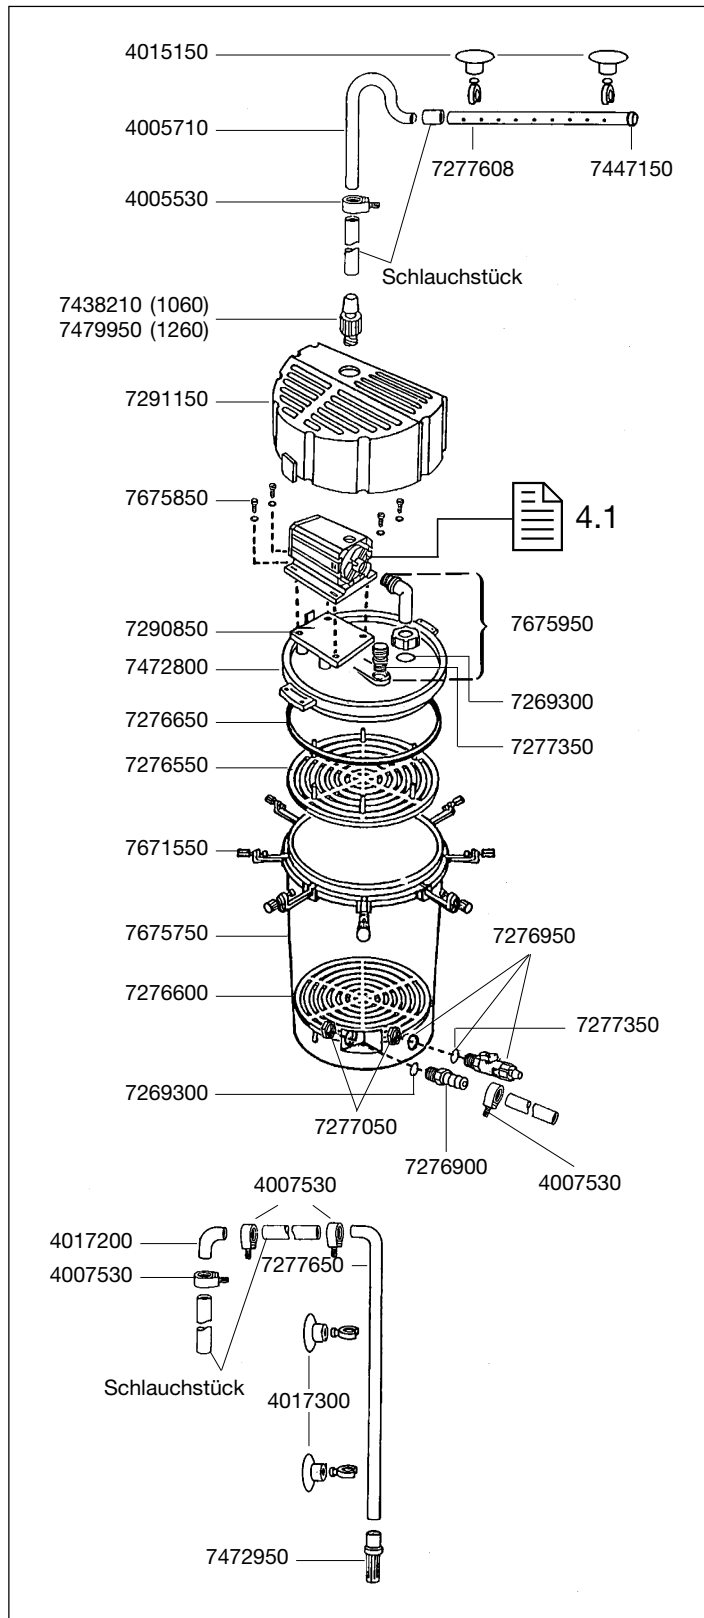

Ersatzteile. Änderungen vorbehalten.

Best.-Nr.	Ersatzteil
4005530	Schlauchklemmen (2 Stück)
4005710	Auslaufbogen
4007530	Schlauchklemmen (2 Stück)
4009560	Reinigungsbürsten (o. Abb.)
4015150	Sauger mit Klemmbügel
4017200	Winkelstück
4017300	Sauger mit Klemmbügel
7269300	Dichtungsring
7276550	Oberes Gitter
7276600	Unteres Gitter
7276650	Dichtungsring
7276900	Anschluss-Stück
7276950	Ablasshahn mit Kunststoffmutter und O-Ring
7277050	Kunststoffmutter (2 Stück)
7277350	Dichtungsring
7277608	Düsenrohr
7277650	Ansaugrohr
7290850	Grundplatte
7291150	Haube
7438210	Gewindestutzen druckseitig für 1060
7447150	Set Verschluss-Stopfen
7472800	Behälterdeckel
7472900	Netzbeutel (o. Abb.)
7472950	Filterkorb
7479950	Gewindestutzen druckseitig für 1260
7671550	Verschlussbügel
7675750	Behälter mit Verschlussbügel
7675850	Befestigungssatz (je 4 x: Zylinderschrauben 4 x 8, Befestigungsschrauben 4,3 x 16, Zahnscheiben, Unterlagsscheiben, Dämpfungs-Puffer)
7675950	Ansaugwinkelsatz