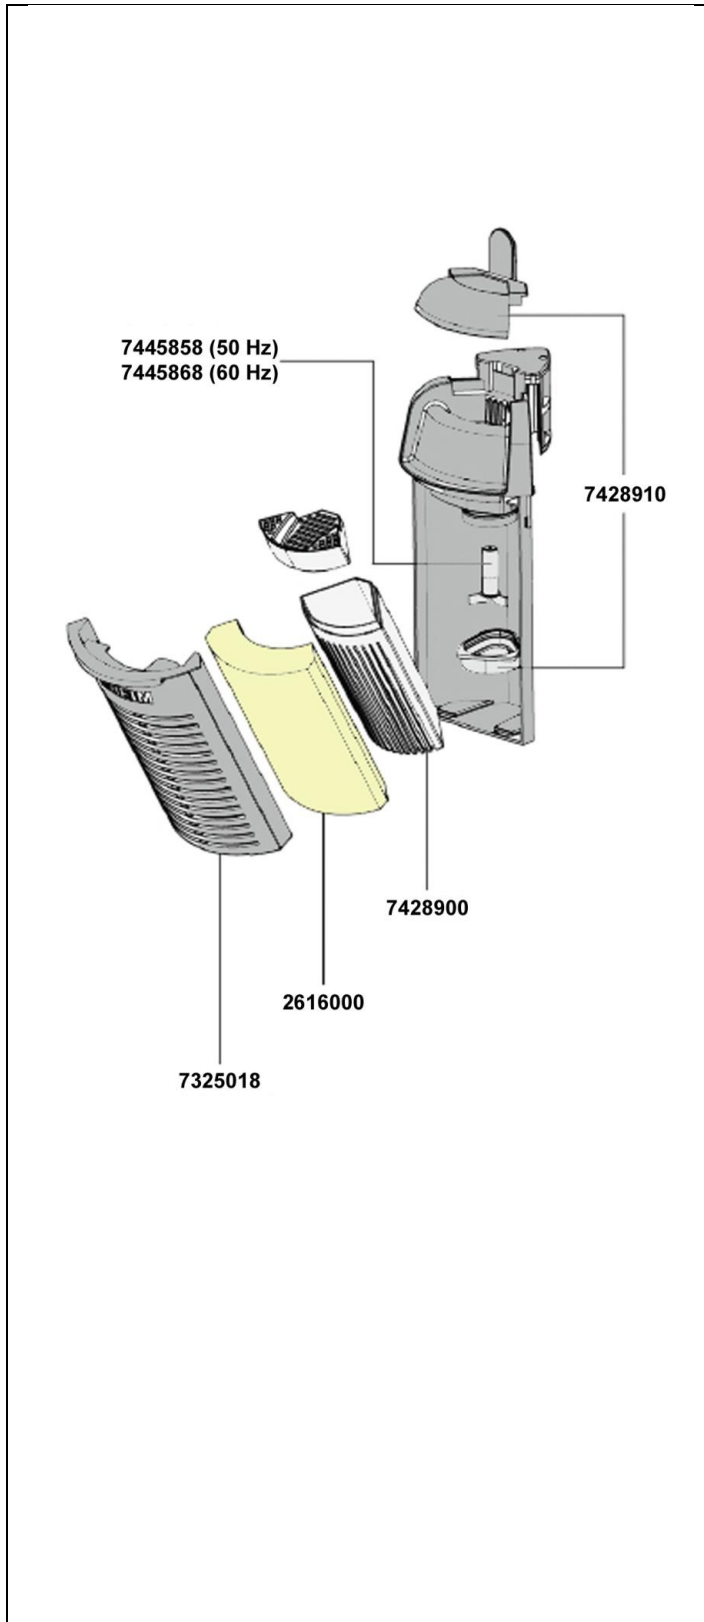

Ersatzteile. Änderungen vorbehalten

Best.-Nr.	Ersatzteil	2000
2616000	Filterpatrone (2 Stück)	
7325018	Filterdeckel	
7428900	Mediabox kompl. mit Deckel	
7428910	Satz Deckel	
7445858	Pumpenrad für 50 Hz	
7445868	Pumpenrad für 60 Hz	