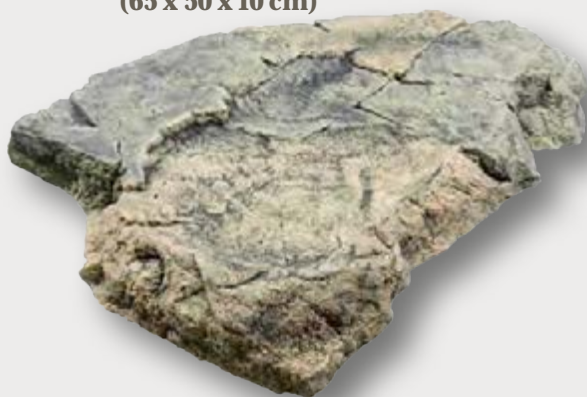

Module H: 31,50 x 16,54 x 9,45"
(80 x 42 x 24 cm)